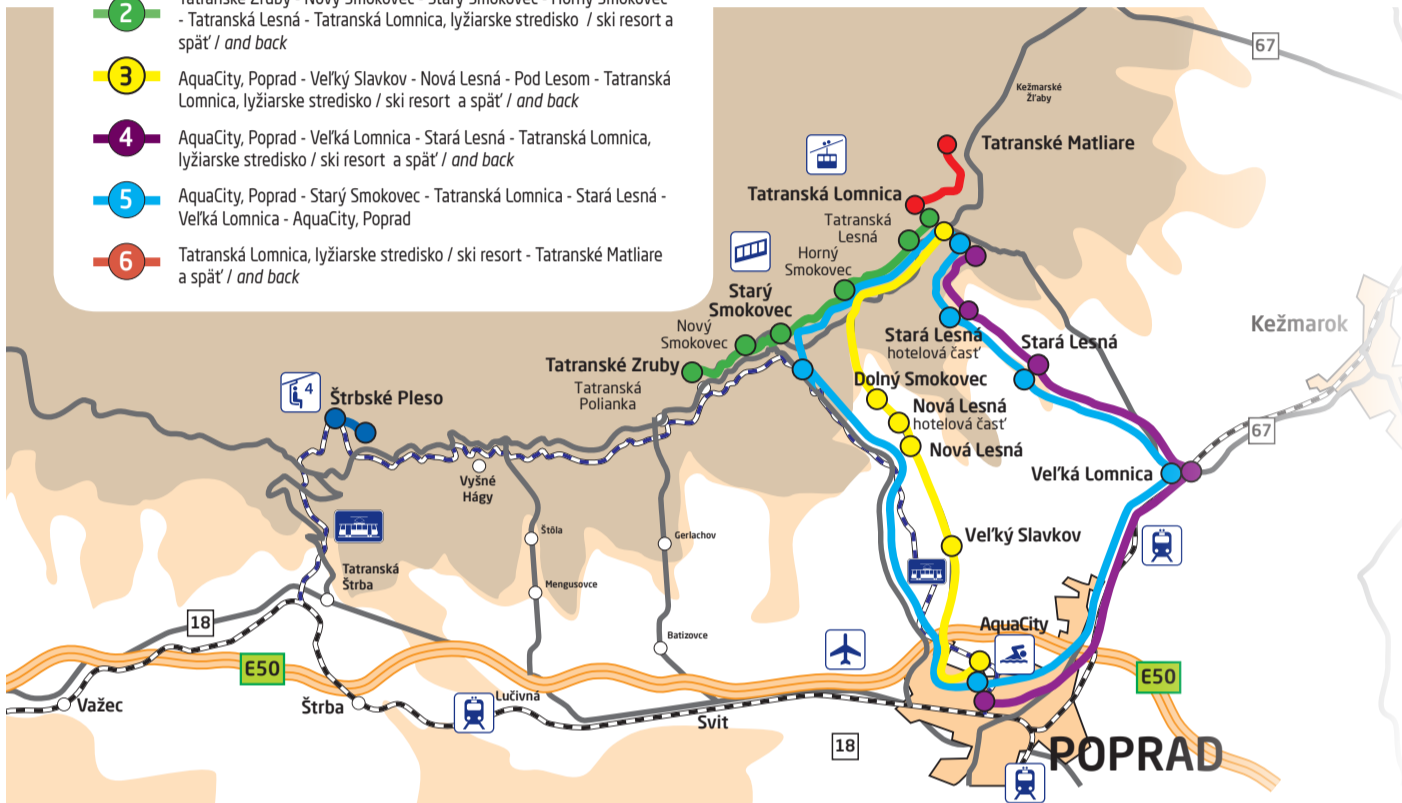

AQUA SKI BUS

PRE DRŽITEĽOV
FOR HOLDERS OF THE

TATRY CARD

- 1 Štrbské Pleso, centrálné parkovisko / Central car parking - lyžiarske stredisko / Ski resort (Areál snow)
- 2 Tatranské Zruby - Nový Smokovec - Starý Smokovec - Horný Smokovec - Tatranská Lesná - Tatranská Lomnica, lyžiarske stredisko / ski resort a späť / and back
- 3 AquaCity, Poprad - Veľký Slavkov - Nová Lesná - Pod Lesom - Tatranská Lomnica, lyžiarske stredisko / ski resort a späť / and back
- 4 AquaCity, Poprad - Veľká Lomnica - Stará Lesná - Tatranská Lomnica, lyžiarske stredisko / ski resort a späť / and back
- 5 AquaCity, Poprad - Starý Smokovec - Tatranská Lomnica - Stará Lesná - Veľká Lomnica - AquaCity, Poprad
- 6 Tatranská Lomnica, lyžiarske stredisko / ski resort - Tatranské Matliare a späť / and back

po hlavnej sezóne / after high season:

23.-24.3.2019; 30.-31.3.2019; 6.-7.4.2019; 13.-14.4.2019

a cez veľkonočné sviatky / and during Easter holidays: 18.-22.4.2019

3 AquaCity, Poprad - Veľký Slavkov - Nová Lesná - Tatranská Lomnica, lyžiarske stredisko / ski resort a späť / and back

8:50** - prípoj linky 4 v Tatranskej Lomnici, lyžiarske stredisko do AquaCity Poprad / connection of line 4 in Tatranská Lomnica, ski resort to AquaCity Poprad

5 AquaCity, Poprad - Starý Smokovec - Tatranská Lomnica - Stará Lesná - Veľká Lomnica - AquaCity, Poprad

z - zastávka na znamenie / request stop; zastávka Poprad, centrum iba výstup / Poprad city centre stop, only for exiting

8:50** - prestup z linky 2 do AquaCity Poprad / change from line 2 to AquaCity Poprad